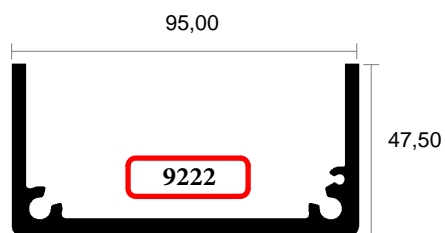

Soporte interior