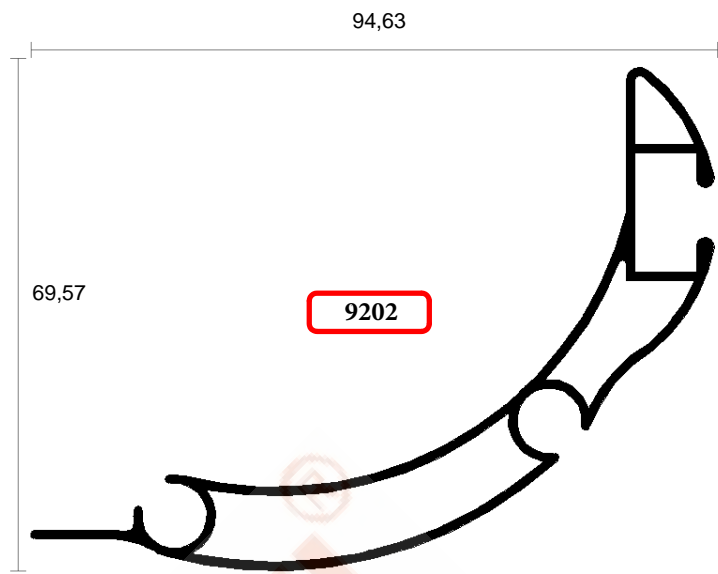

## Toldos y Pérgolas

**Tele Profil<sup>®</sup>**

Avutardas, 3 – Pol. Ind. EL ESPARRAGAL Sector 2 – 28320 Pinto Madrid – España

Tel: 91 690 48 22 - Fax : 91 615 79 07 Pedidos: pedidos@teleprofil.es

Tubo estructural 100x100

Guía 100x100

Soporte interior

Palillo simple

Palillo doble

Perfil cofre

Perfil carga

Soporte cofre

Kit para cofre

Perfil carga toldos

Guía 40x40

Perfil capota

Perfil riel

Perfil tejadillo