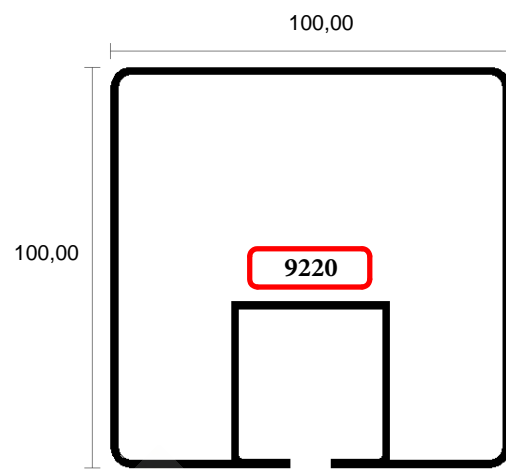

## Toldos y Pérgolas

**Tele Profil<sup>®</sup>**

Avutardas, 3 – Pol. Ind. EL ESPARRAGAL Sector 2 – 28320 Pinto Madrid – España

Tel: 91 690 48 22 - Fax : 91 615 79 07 Pedidos: pedidos@teleprofil.es

Tubo estructural 100x100