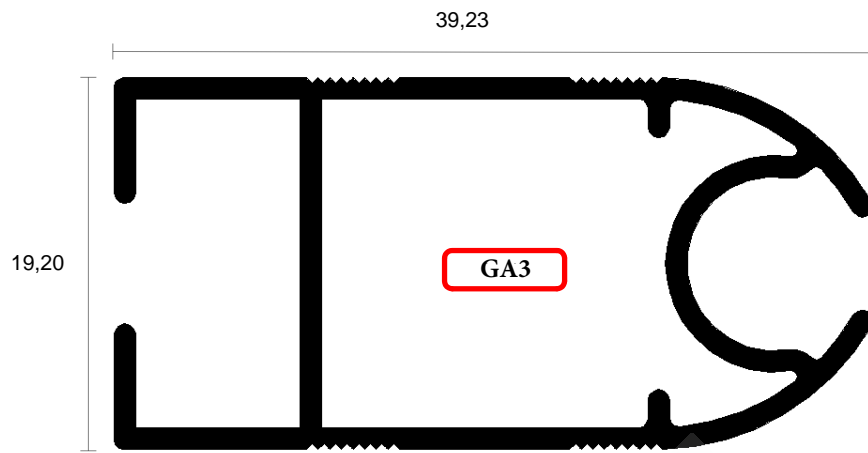

Soporte interior

Palillo simple