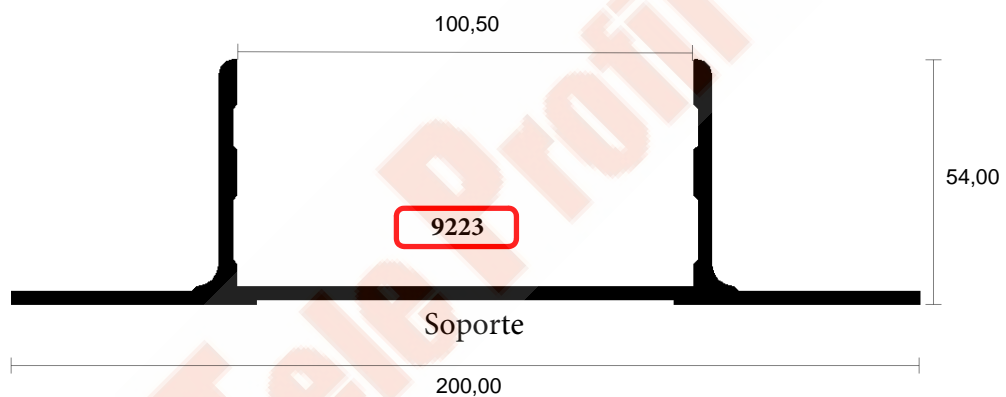

Soporte interior