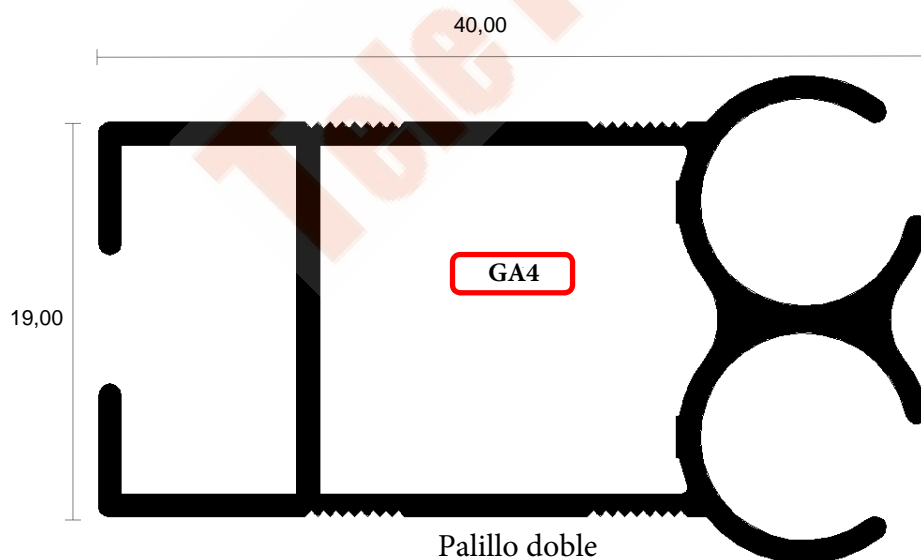

Palillo doble